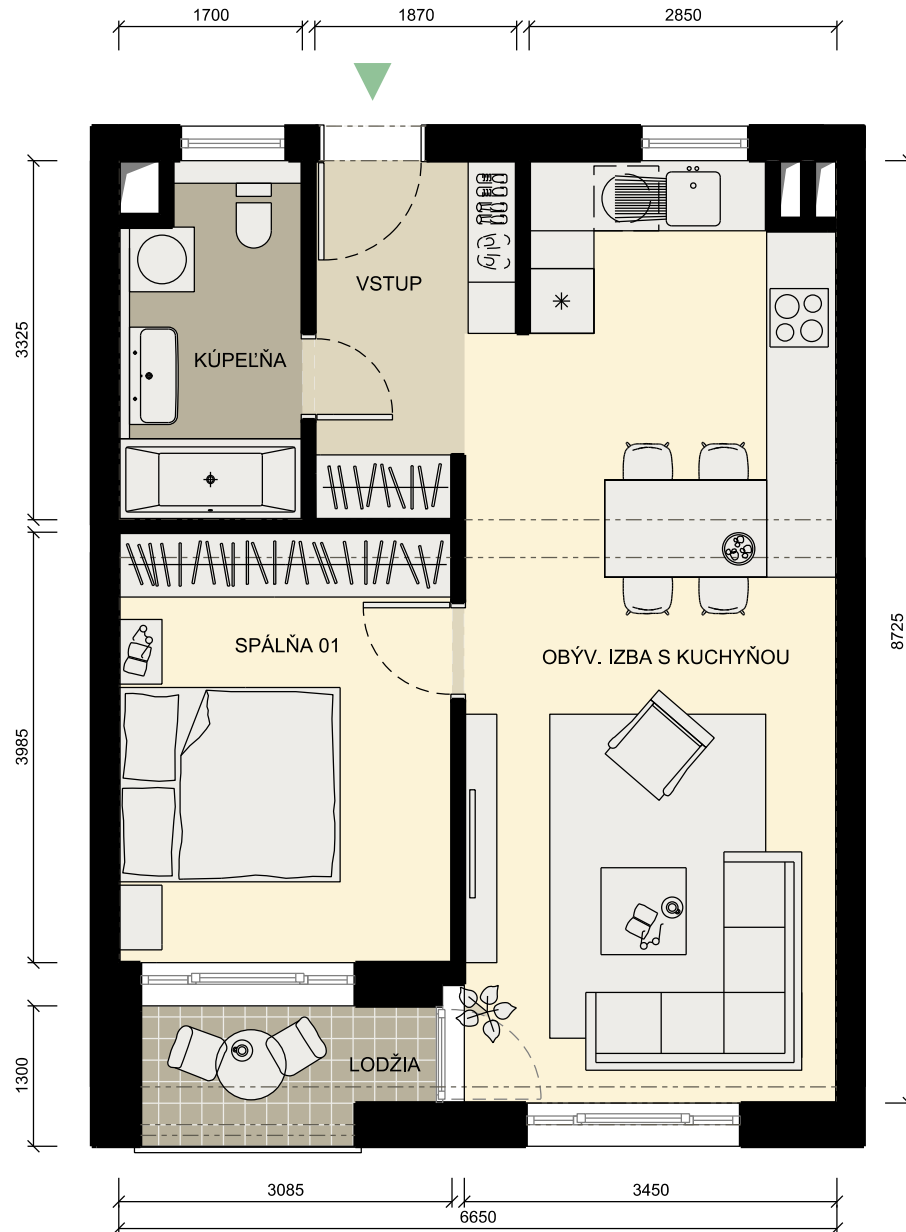

# BYT 2.02

# 2.NP

Názov	Name	m <sup>2</sup> / sqm
VSTUP	ENTRANCE HALL	5,4 m <sup>2</sup>
OBÝV. IZBA S KUCHYŇOU	L. ROOM+KITCHEN	28,7 m <sup>2</sup>
SPÁĽŇA 01	BEDROOM 01	12,3 m <sup>2</sup>
KÚPEĽŇA	BATHROOM	5,4 m <sup>2</sup>

ÚŽITKOVÁ PLOCHA BYTU	51,8 m <sup>2</sup>
----------------------	---------------------

LODŽIA	LOGGIA	3,3 m <sup>2</sup>
KOBKA	STORAGE	3,2 m <sup>2</sup>

CELKOVÁ PREDAJNÁ PLOCHA	58,3 m <sup>2</sup>
-------------------------	---------------------

Uvedené rozmery sú predbežné a nemusia sa zhodovať s realizačným projektom.