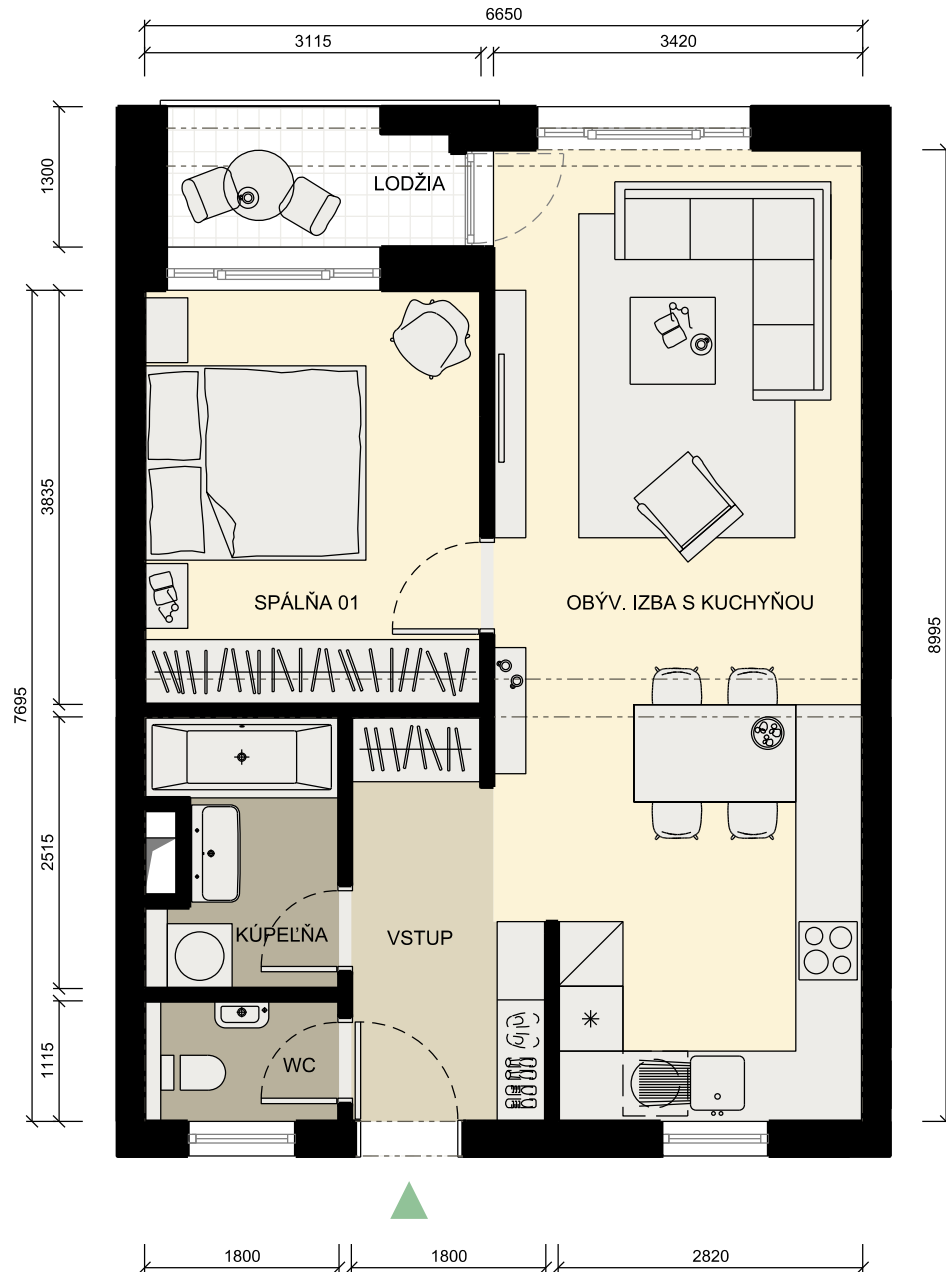

BYT 2.05

2.NP

Názov	Name	m ² / sqm
VSTUP	ENTRANCE HALL	5,8 m ²
OBÝV. IZBA S KUCHYŇOU	L. ROOM+KITCHEN	29,5 m ²
SPÁLŇA 01	BEDROOM 01	12,0 m ²
KÚPEĽŇA	BATHROOM	4,2 m ²
WC	TOILET	2,0 m ²
ÚŽITKOVÁ PLOCHA BYTU		53,5 m²
LODŽIA	LOGGIA	3,4 m ²
KOBKA	STORAGE	3,2 m ²
CELKOVÁ PREDAJNÁ PLOCHA		60,1 m²

Uvedené rozmery sú predbežné a nemusia sa zhodovať s realizačným projektom.