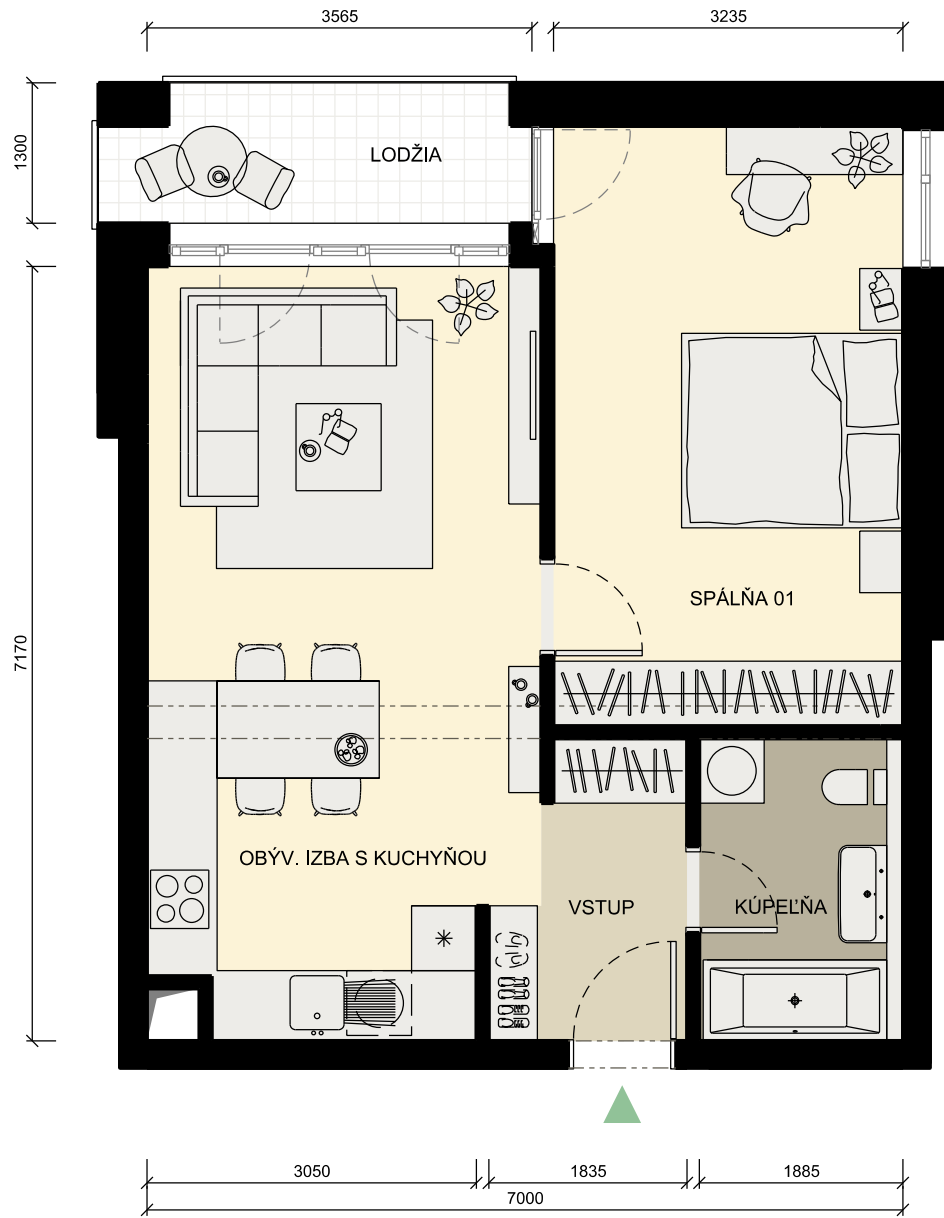

BYT 2.08

2.NP

Názov	Name	m ² / sqm
VSTUP	ENTRANCE HALL	4,3 m ²
OBÝV. IZBA S KUCHYŇOU	L. ROOM+KITCHEN	25,0 m ²
SPÁLŇA 01	BEDROOM 01	18,0 m ²
KÚPEĽŇA	BATHROOM	5,3 m ²
ÚŽITKOVÁ PLOCHA BYTU		52,6 m ²
LODŽIA	LOGGIA	4,9 m ²
CELKOVÁ PREDAJNÁ PLOCHA		57,5 m ²

Uvedené rozmery sú predbežné a nemusia sa zhodovať s realizačným projektom.