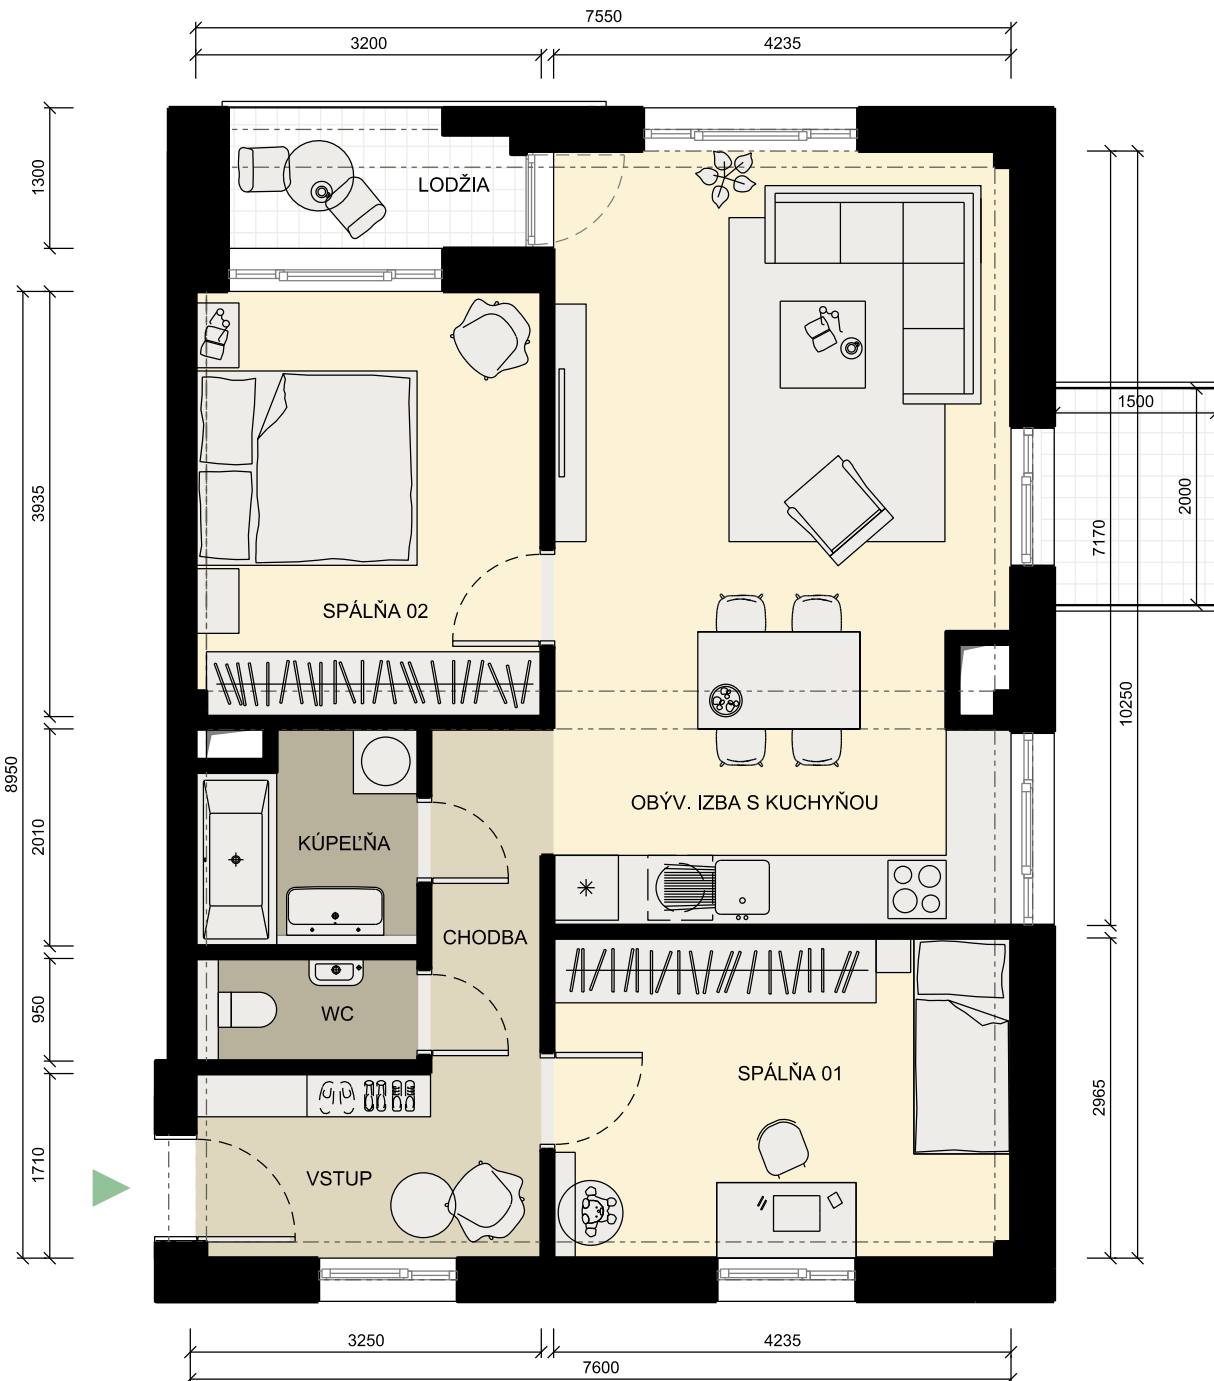

BYT 2.11

2.NP

Názov	Name	m ² / sqm
VSTUP	ENTRANCE HALL	5,5 m ²
OBÝV. IZBA S KUCHYŇOU	L. ROOM+KITCHEN	29,7 m ²
CHODBA	HALL	3,4 m ²
SPÁLŇA 01	BEDROOM 01	12,5 m ²
SPÁLŇA 02	BEDROOM 02	12,6 m ²
KÚPEĽŇA	BATHROOM	3,9 m ²
WC	TOILET	2,0 m ²
ÚŽITKOVÁ PLOCHA BYTU		69,6 m²
LODŽIA	LOGGIA	3,4 m ²
BALKÓN	BALCONY	3,2
CELKOVÁ PREDAJNÁ PLOCHA		76,2 m²

Uvedené rozmery sú predbežné a nemusia sa zhodovať s realizačným projektom.