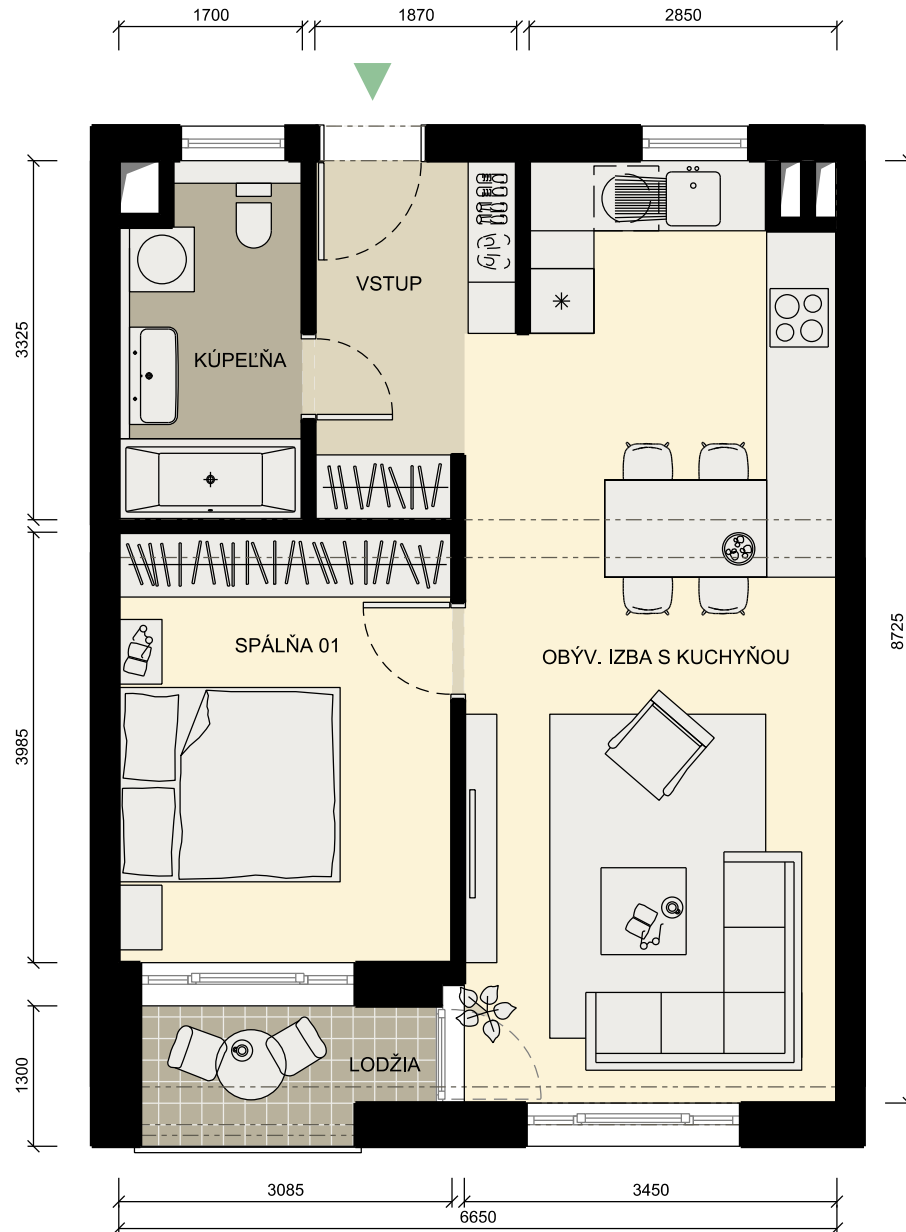

BYT 3.02

3.NP

Názov	Name	m ² / sqm
VSTUP	ENTRANCE HALL	5,4 m ²
OBÝV. IZBA S KUCHYŇOU	L. ROOM+KITCHEN	28,7 m ²
SPÁĽŇA 01	BEDROOM 01	12,3 m ²
KÚPEĽŇA	BATHROOM	5,4 m ²

ÚŽITKOVÁ PLOCHA BYTU	51,8 m ²
----------------------	---------------------

LODŽIA	LOGGIA	3,3 m ²
KOBKA	STORAGE	3,2 m ²

CELKOVÁ PREDAJNÁ PLOCHA	58,3 m ²
-------------------------	---------------------

Uvedené rozmery sú predbežné a nemusia sa zhodovať s realizačným projektom.