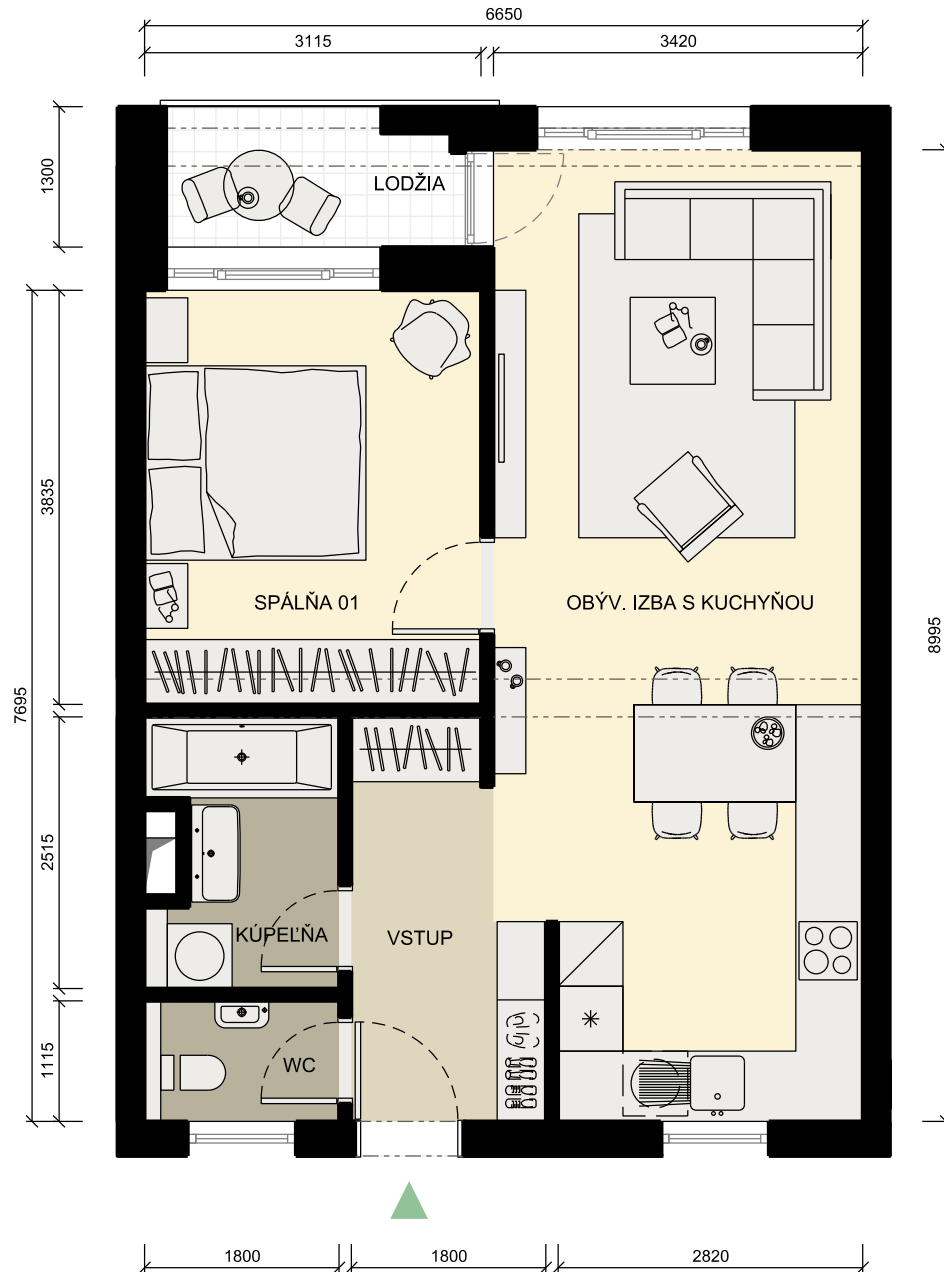

BYT 4.04

4.NP

Názov	Name	m ² / sqm
VSTUP	ENTRANCE HALL	5,8 m ²
OBÝV. IZBA S KUCHYŇOU	L. ROOM+KITCHEN	29,5 m ²
SPÁLŇA 01	BEDROOM 01	12,0 m ²
KÚPEĽŇA	BATHROOM	4,2 m ²
WC	TOILET	2,0 m ²

ÚŽITKOVÁ PLOCHA BYTU	53,5 m ²
----------------------	---------------------

LODŽIA	LOGGIA	3,4 m ²
KOBKA	STORAGE	3,2 m ²

CELKOVÁ PREDAJNÁ PLOCHA	60,1 m ²
-------------------------	---------------------

Uvedené rozmery sú predbežné a nemusia sa zhodovať s realizačným projektom.