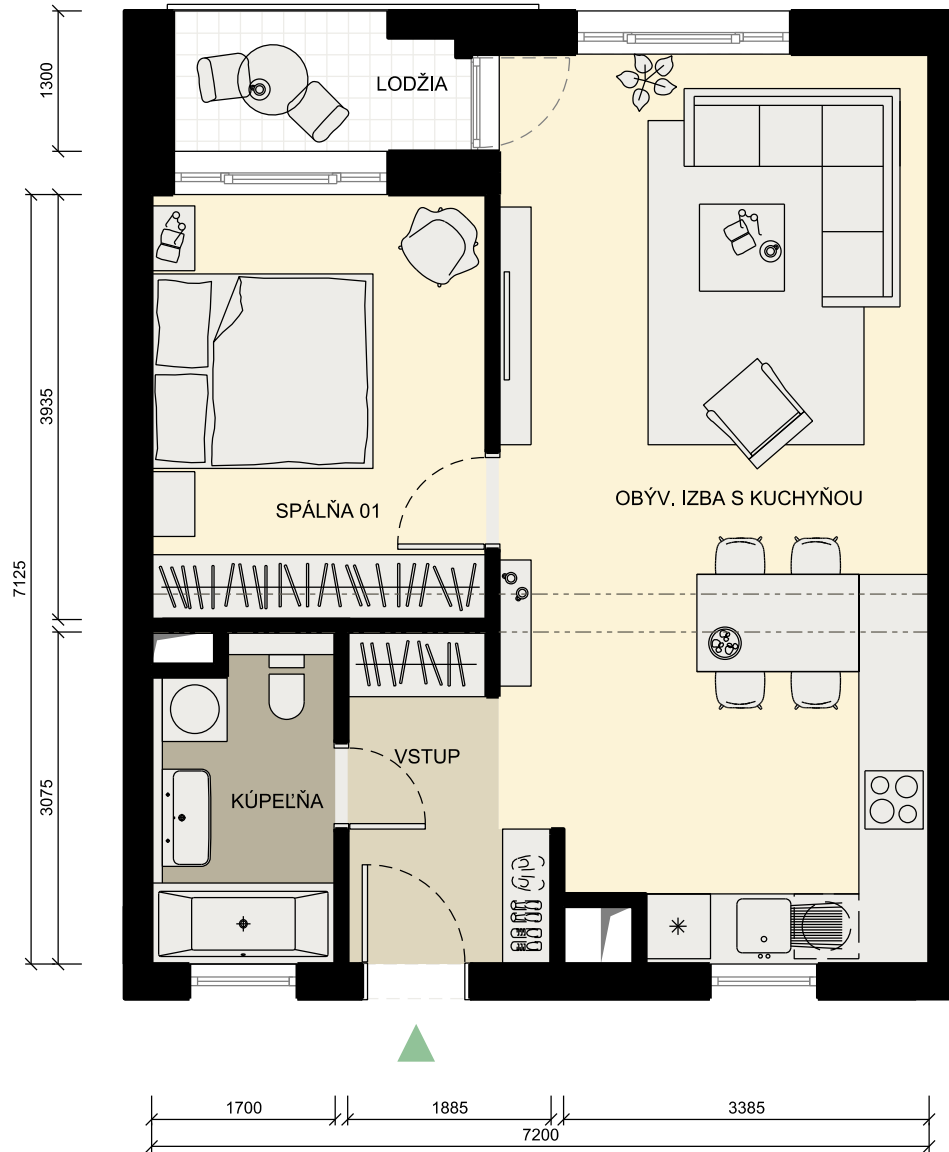

BYT 4.9

4.NP

8425

Názov	Name	m <sup>2</sup> / sqm
VSTUP	ENTRANCE HALL	4,9 m <sup>2</sup>
OBÝV. IZBA S KUCHYŇOU	L. ROOM+KITCHEN	32,3 m <sup>2</sup>
SPÁLŇA 01	BEDROOM 01	12,2 m <sup>2</sup>
KÚPEĽŇA	BATHROOM	4,9 m <sup>2</sup>
ÚŽITKOVÁ PLOCHA BYTU		54,3 m <sup>2</sup>
LODŽIA	LOGGIA	3,4 m <sup>2</sup>
CELKOVÁ PREDAJNÁ PLOCHA		57,7 m <sup>2</sup>

Uvedené rozmery sú predbežné a nemusia sa zhodovať s realizačným projektom.