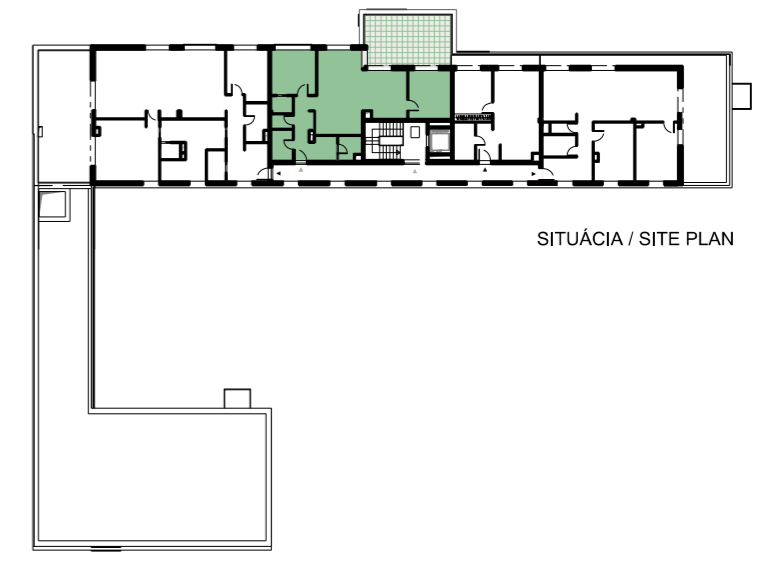

BYT 5.02 **5.NP**

Názov	Name	m ² / sqm
VSTUP	ENTRANCE HALL	11,6 m ²
OBÝVACIA IZBA	LIVING ROOM	17,9 m ²
KUCHYŇA	KITCHEN	7,6 m ²
JEDÁLEŇ	DINING ROOM	13,9 m ²
SPÁLŇA 01	BEDROOM 01	13,3 m ²
SPÁLŇA 02	BEDROOM 02	13,5 m ²
KÚPEĽŇA	BATHROOM	4,4 m ²
WC	TOILET	2,0 m ²
ŠATNÍK	WALK IN WARDROBE	2,4 m ²
PRÁČOVŇA	LAUNDRY	3,4 m ²

ÚŽITKOVÁ PLOCHA BYTU	90,0 m ²
----------------------	---------------------

TĚRASA	TERRACE	28,4 m ²
--------	---------	---------------------

CELKOVÁ PREDAJNÁ PLOCHA	118,4 m ²
-------------------------	----------------------

Uvedené rozmery sú predbežné a nemusia sa zhodovať s realizačným projektom.