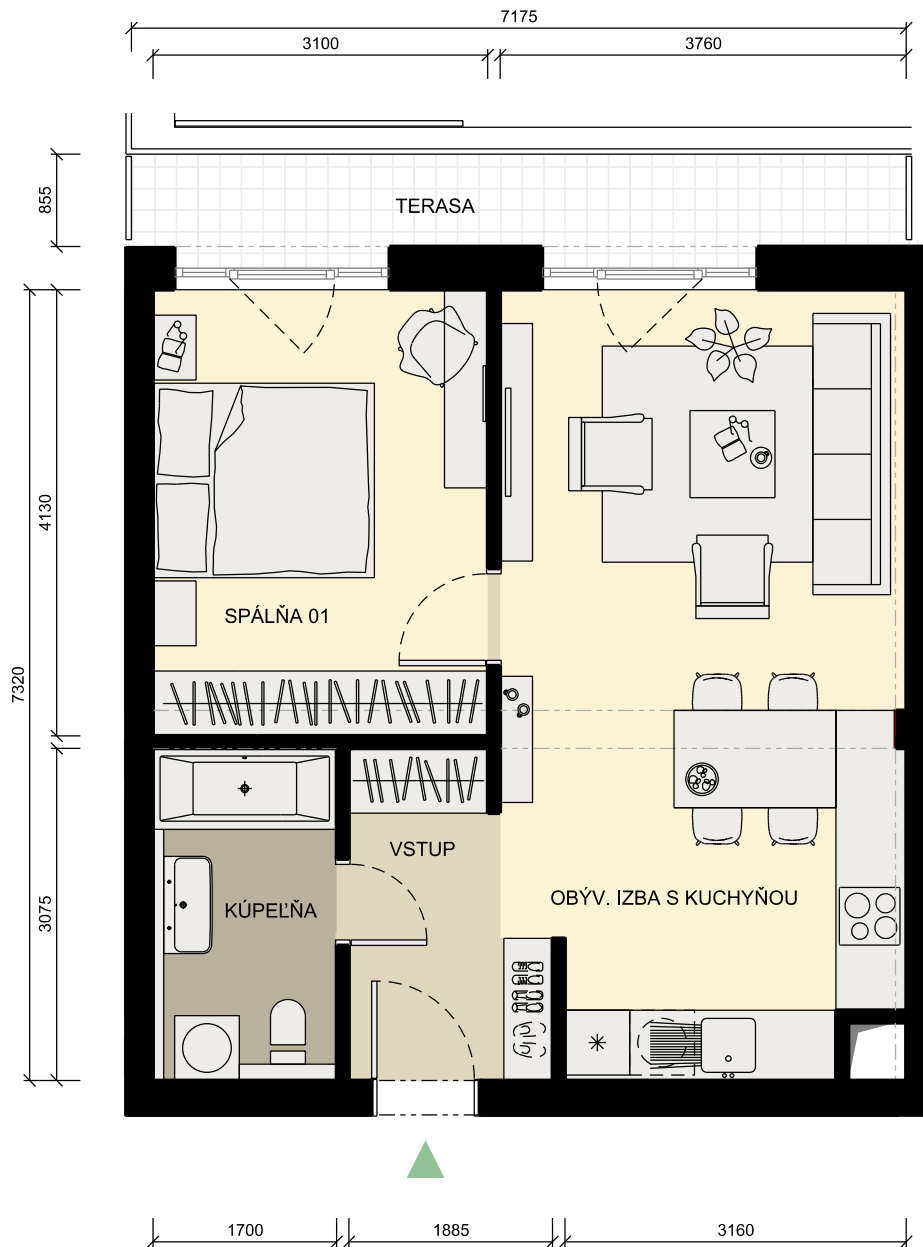

BYT 5.03

5.NP

Názov	Name	m ² / sqm
VSTUP	ENTRANCE HALL	4,9 m ²
OBÝV. IZBA S KUCHYŇOU	L. ROOM+KITCHEN	26,3 m ²
SPÁLŇA 01	BEDROOM 01	12,8 m ²
KÚPEĽŇA	BATHROOM	5,2 m ²
ÚŽITKOVÁ PLOCHA BYTU		49,2 m²
TERASA	TERRACE	6,9 m ²
CELKOVÁ PREDAJNÁ PLOCHA		56,1 m²

Uvedené rozmery sú predbežné a nemusia sa zhodovať s realizačným projektom.