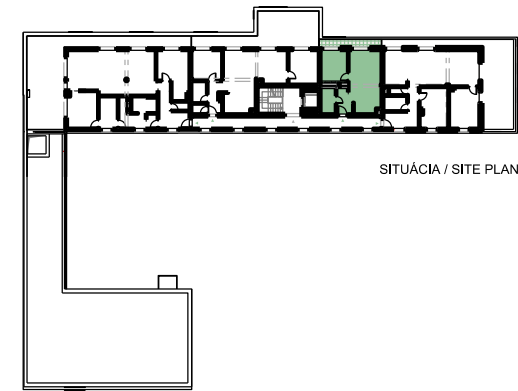

BYT 5.03

5.NP

Názov	Name	m ² / sqm
VSTUP	ENTRANCE HALL	4,9 m ²
OBÝV. IZBA S KUCHYŇOU	L. ROOM+KITCHEN	26,3 m ²
SPÁLŇA 01	BEDROOM 01	12,8 m ²
KÚPEĽŇA	BATHROOM	5,2 m ²
ÚŽITKOVÁ PLOCHA BYTU		49,2 m²
TERASA	TERRACE	6,9 m ²
CELKOVÁ PREDAJNÁ PLOCHA		56,1 m²

Uvedené rozmery sú predbežné a nemusia sa zhodovať s realizačným projektom.